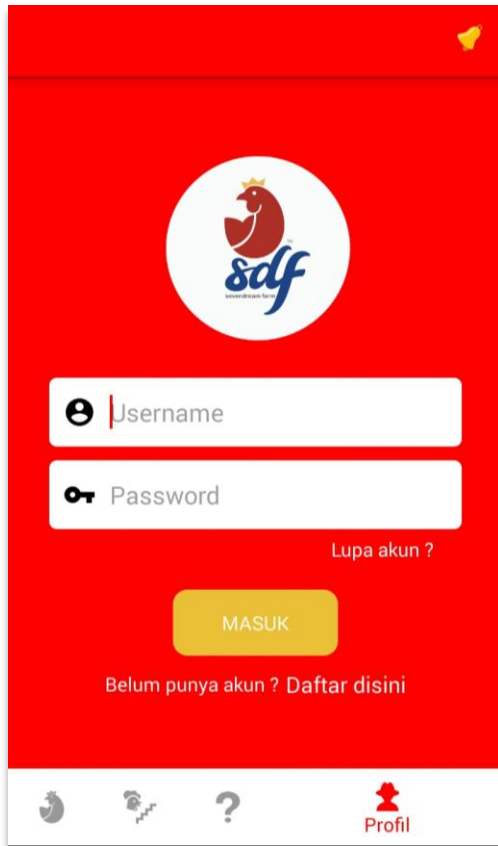

1. Pada halaman login klik **"Lupa akun?"**

2. Masukkan Email anda yang sudah anda daftarkan

3. Info Username dan Password akan dikirimkan ke email anda