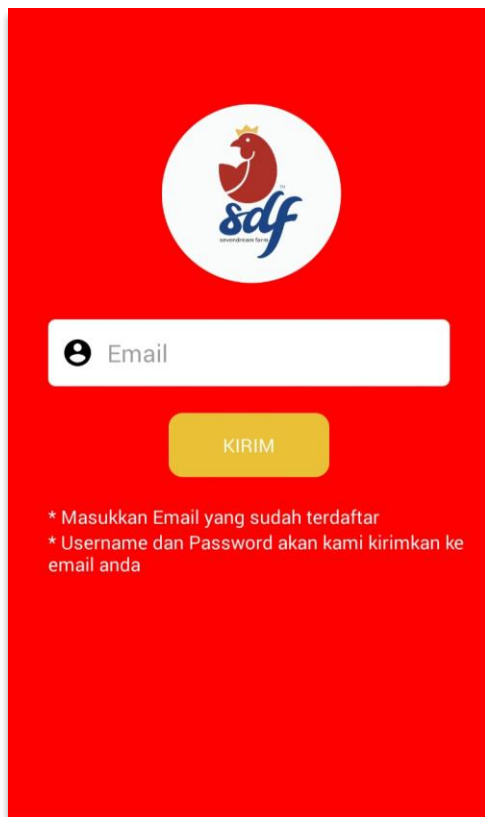

1. Pada halaman login klik **"Lupa akun?"**

2. Masukkan Email anda yang sudah anda daftarkan

3. Info Username dan Password akan dikirimkan ke email anda